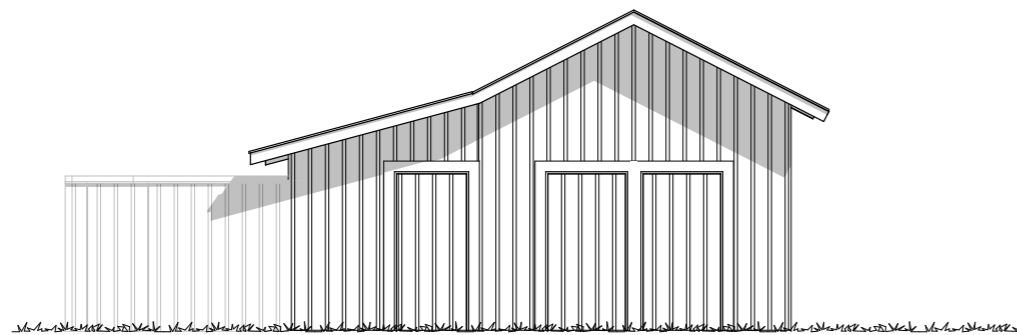

Fasad mot söder
1:100