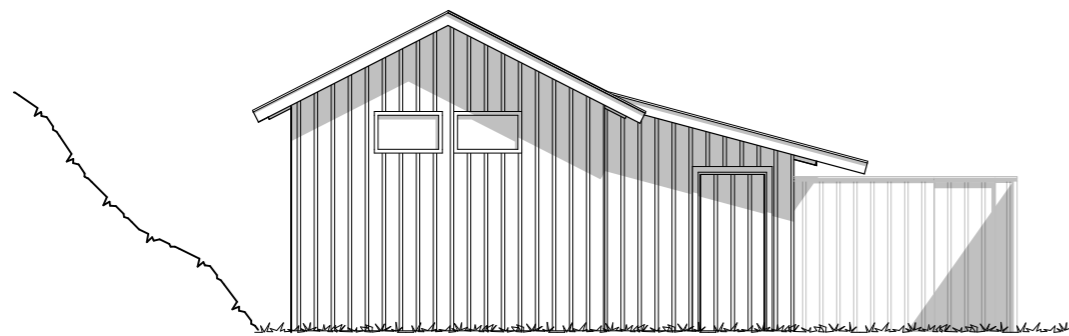

Fasad mot norr
1:100