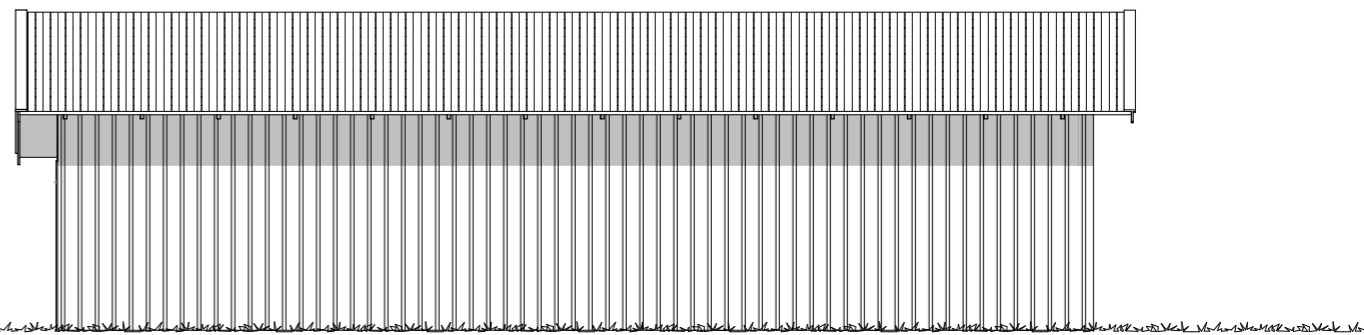

Fasad mot öster
1:100