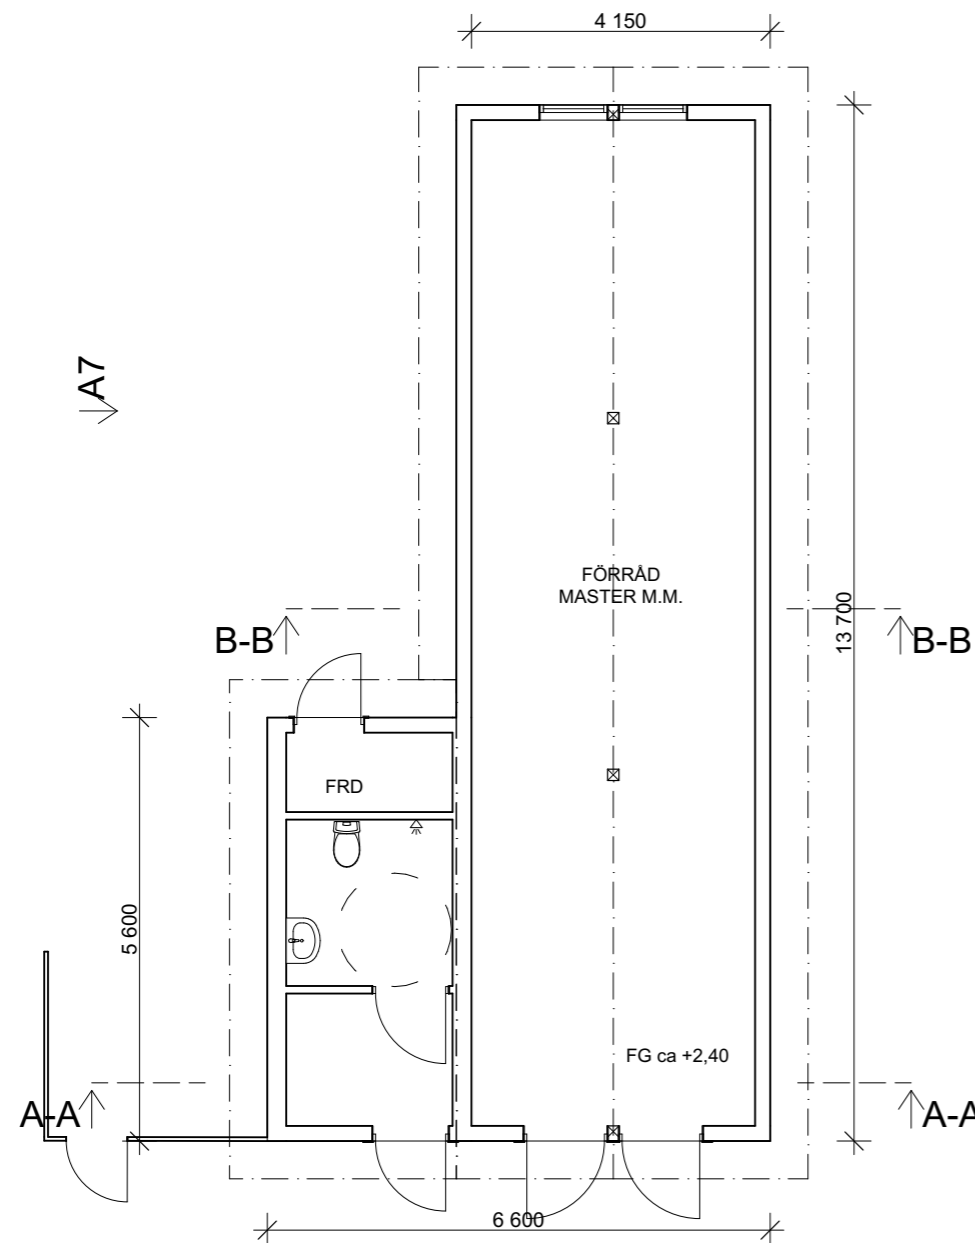

Plan BV
1:100