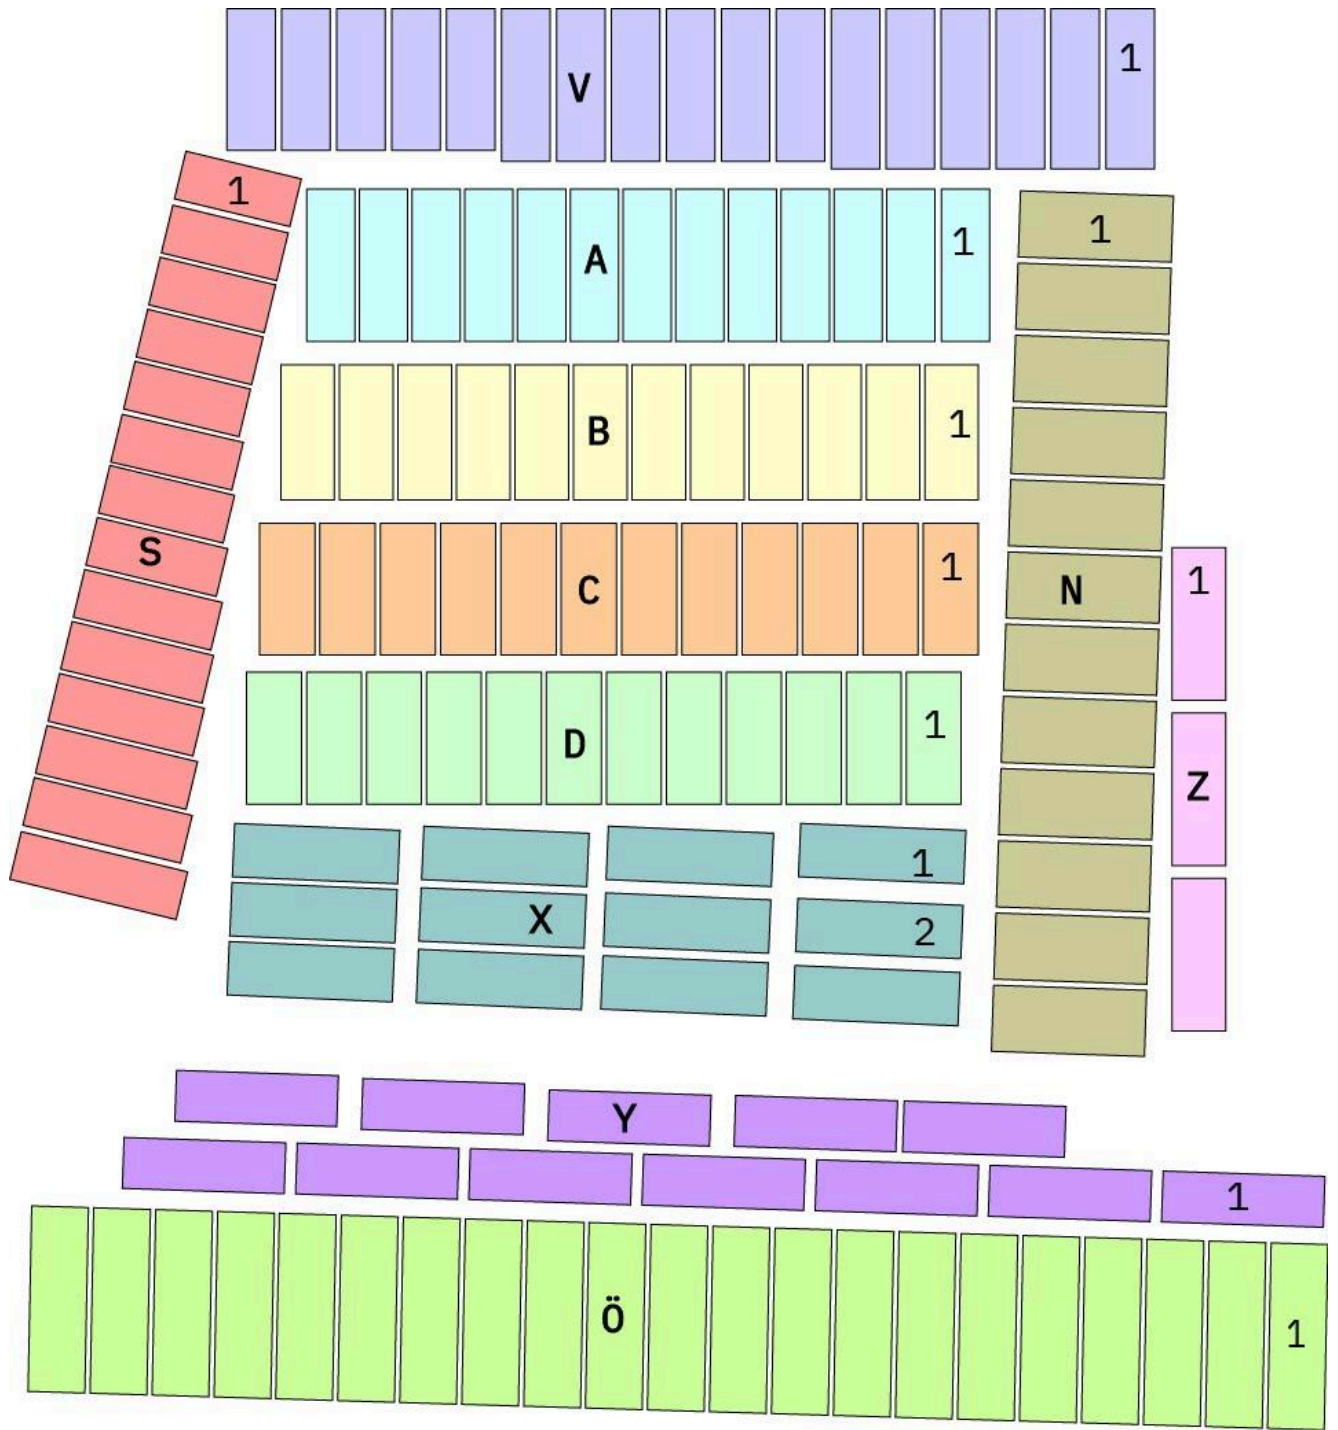

Varvsplatser

MUREN

SPINNHUSET